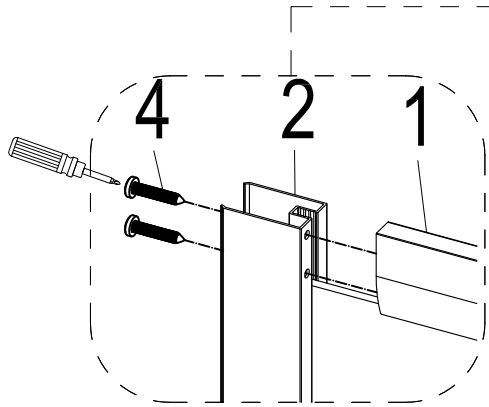

Aqua i
Shower Enclosures

Ø6mm

Ø2.8mm

1 X2	2 X1	3 X1	4 ST3.9X35 X8	5 X2	6 BT3.9X10 X2
-------------	-------------	-------------	-------------------------	-------------	-------------------------

Ø6mm

7

X6

5

8

X1

4

ST3.9X35

X3

8

X1

9

16

X1

17

ST3.5X10

X6

18

X6

12

1

Ø2.8mm

18

17

18

19

X2