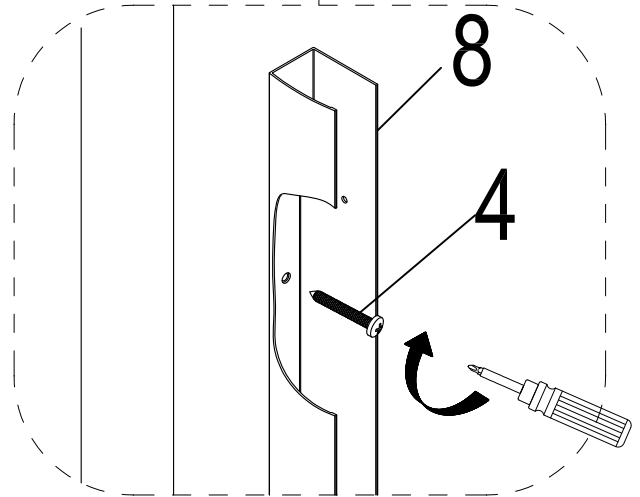

Aqua i
Shower Enclosures

Ø6mm

Ø2.8mm

1 X2	2 X1	3 X1	4 ST3.9X35 X8	5 X2	6 BT3.9X10 X2
-------------	-------------	-------------	-------------------------	-------------	-------------------------

Ø6mm

7

X6

5

8

X1

4

ST3.9X35

X3

8

X1

9

16

X1

17

ST3.5X10

X6

18

X6

12

1

Ø2.8mm

18

17

18

19

X2