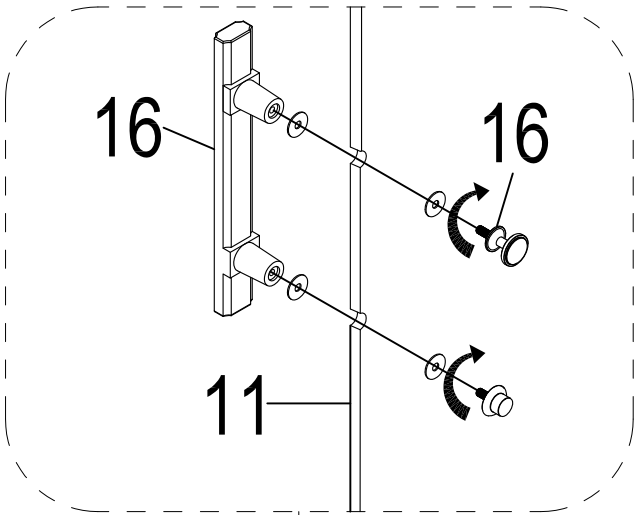

Aqua i
Shower Enclosures

Ø6mm

Ø2.8mm

1 X2	2 X1	3 X1	4 ST3.9X35 X8	5 X2	6 BT3.9X10 X2
-------------	-------------	-------------	-------------------------	-------------	-------------------------

Ø6mm

7

X6

5

X3

4

ST3.9X35

X3

10

X1

20

X1

16

X1

17

ST3.5X10

X6

18

X6

12

1

Ø2.8mm

18

17

18

19

X2