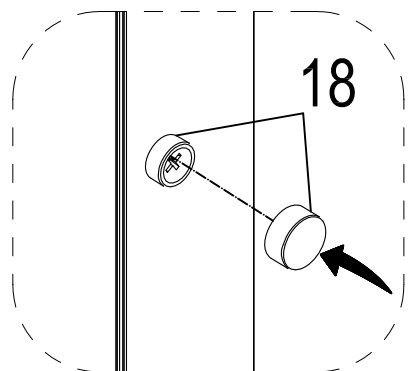

Aqua i
Shower Enclosures

Ø6mm

Ø2.8mm

1 X2	2 X1	3 X1	4 ST3.9X35 X8	5 X2	6 BT3.9X10 X2
-------------	-------------	-------------	-------------------------	-------------	-------------------------

Ø6mm

7

X6

5

16

X1

17

ST3.5X10

X6

18

X6

12

1

Ø2.8mm

18

17

18

19

X2