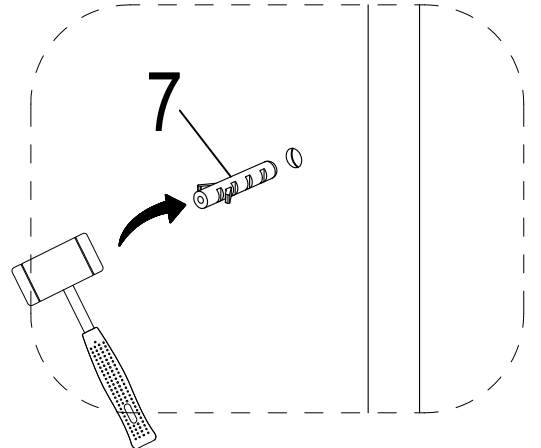

Aqua i
Shower Enclosures

Ø6mm

Ø2.8mm

1 X2	2 X1	3 X1	4 ST3.9X35 X8	5 X2	6 BT3.9X10 X2
-------------	-------------	-------------	-------------------------	-------------	-------------------------

Ø6mm

7

X6

5

8

X1

4

ST3.9X35

X3

8

X1

9

16

X1

17

ST3.5X10

X6

18

X6

12

1

Ø2.8mm

18

17

18

19

X2