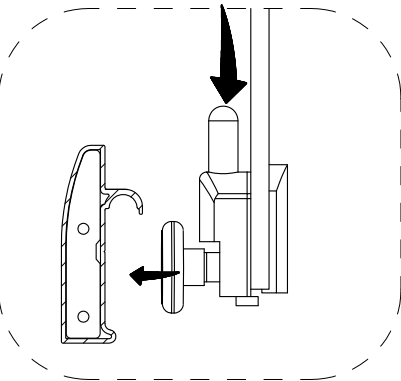

Aqua i
Shower Enclosures

Ø6mm

Ø2.8mm

1 X2	2 X1	3 X1	4 ST3.9X35 X8	5 X2	6 BT3.9X10 X2
-------------	-------------	-------------	-------------------------	-------------	-------------------------

Ø6mm

7

X6

5

X3

4

ST3.9X35

X3

10

X1

20

X1

16

X1

17

ST3.5X10

X6

18

X6

12

1

Ø2.8mm

18

17

18

19

X2