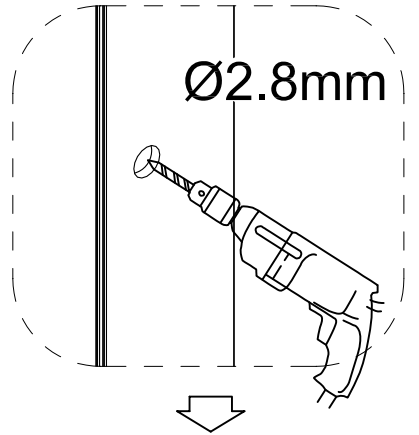

Aqua i
Shower Enclosures

Ø6mm

Ø2.8mm

1 X2	2 X1	3 X1	4 ST3.9X35 X8	5 X2	6 BT3.9X10 X2
-------------	-------------	-------------	-------------------------	-------------	-------------------------

Ø6mm

7

X6

5

16

X1

17

ST3.5X10

X6

18

X6

12

1

Ø2.8mm

18

17

18

19

X2