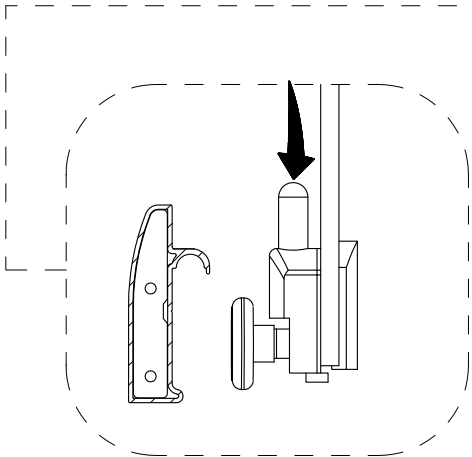

Aqua i
Shower Enclosures

Ø6mm

Ø2.8mm

1 X2	2 X1	3 X1	4 ST3.9X35 X8	5 X2	6 BT3.9X10 X2
-------------	-------------	-------------	-------------------------	-------------	-------------------------

Ø6mm

7

X6

5

X3

4

ST3.9X35

X3

10

X1

20

X1

16

X1

17

ST3.5X10

X6

18

X6

12

1

Ø2.8mm

18

17

18

19

X2