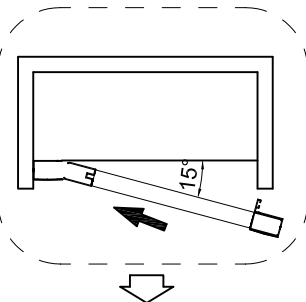

Aqua i
Shower Enclosures

Ø6mm

Ø2.8mm

1 X2	2 X1	3 X1	4 ST3.9X35 X8	5 X2	6 BT3.9X10 X2
-------------	-------------	-------------	-------------------------	-------------	-------------------------

Ø6mm

7

X6

5

X3

4

ST3.9X35

X3

10

X1

20

X1

16

X1

17

ST3.5X10

X6

18

X6

12

1

Ø2.8mm

18

17

18

19

X2