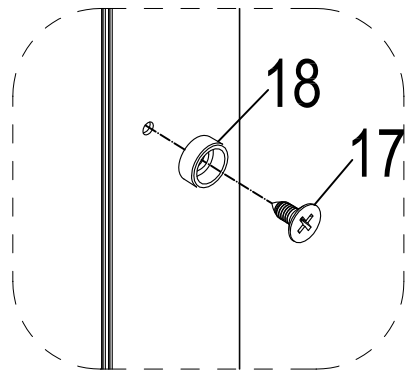

Aqua i
Shower Enclosures

Ø6mm

Ø2.8mm

1 X2	2 X1	3 X1	4 ST3.9X35 X8	5 X2	6 BT3.9X10 X2
-------------	-------------	-------------	-------------------------	-------------	-------------------------

Ø6mm

7

X6

5

16

X1

17

ST3.5X10

X6

18

X6

12

1

Ø2.8mm

18

17

18

19

X2