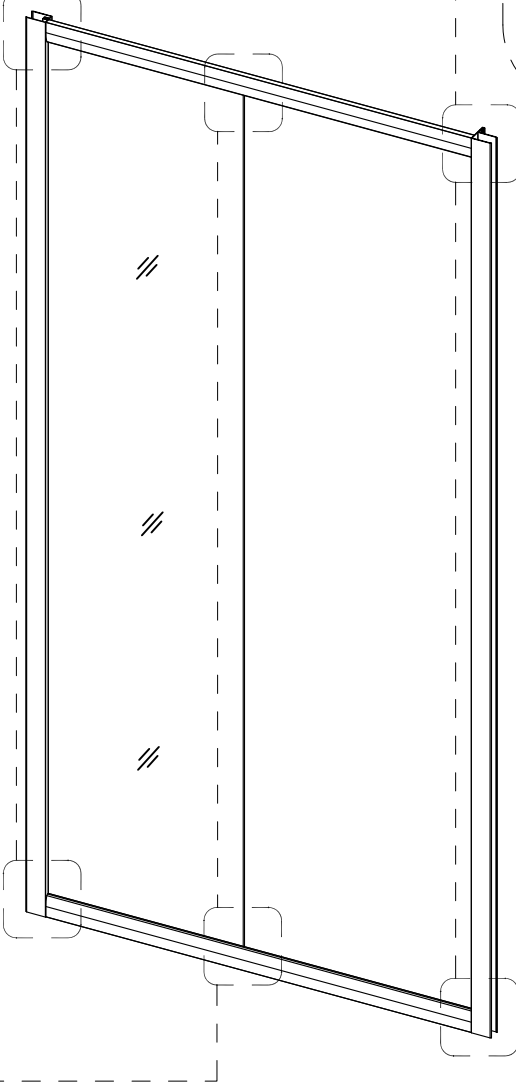

Aqua i
Shower Enclosures

Ø6mm

Ø2.8mm

1 X2	2 X1	3 X1	4 ST3.9X35 X8	5 X2	6 BT3.9X10 X2
-------------	-------------	-------------	-------------------------	-------------	-------------------------

Ø6mm

7

X6

5

8

X1

4

ST3.9X35

X3

8

X1

9

16

X1

17

ST3.5X10

X6

18

X6

12

1

Ø2.8mm

18

17

18

19

X2