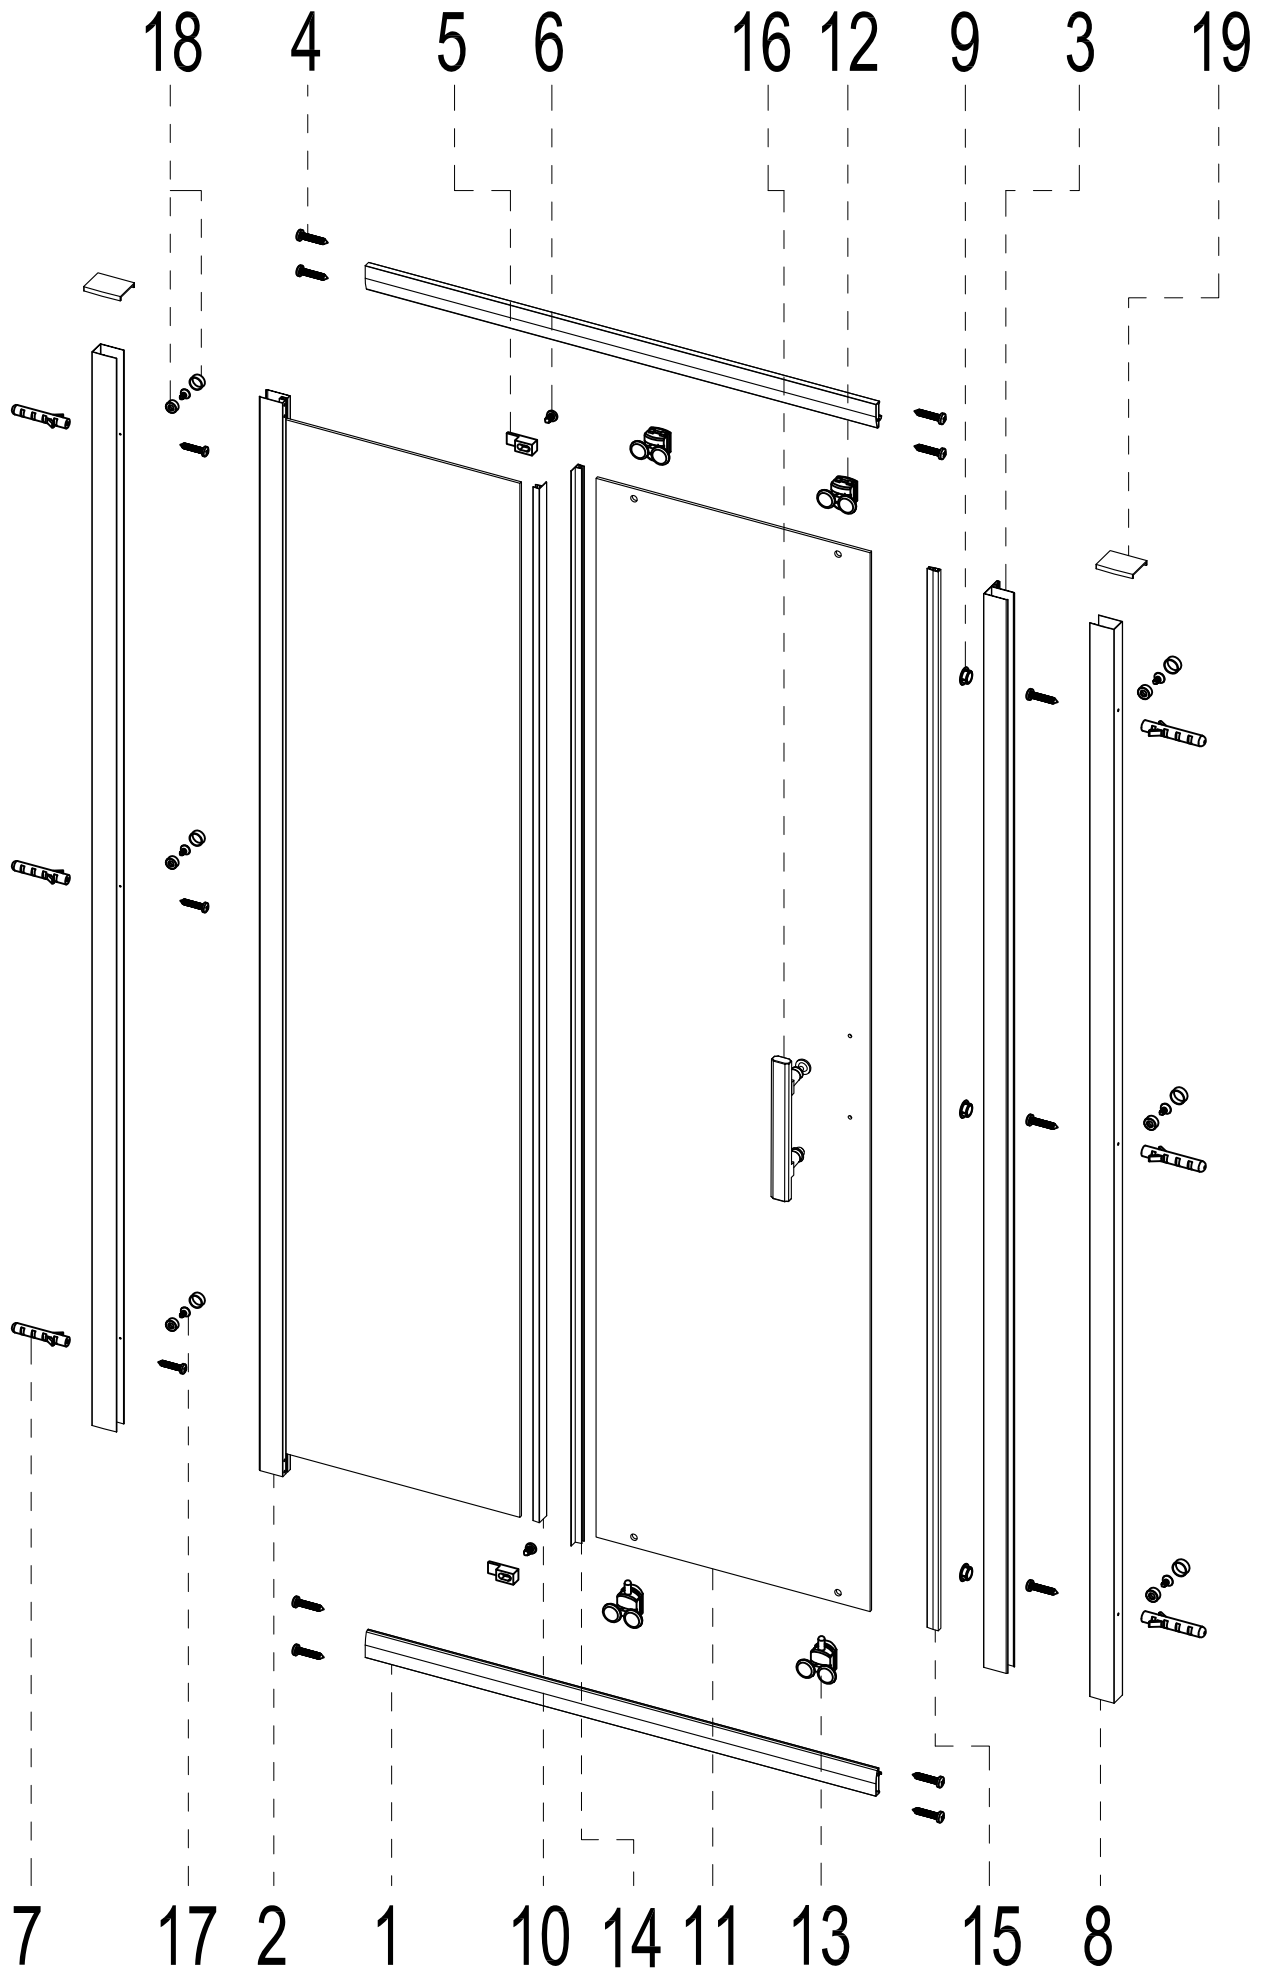

Aqua i
Shower Enclosures

Ø6mm

Ø2.8mm

1 X2	2 X1	3 X1	4 ST3.9X35 X8	5 X2	6 BT3.9X10 X2
-------------	-------------	-------------	-------------------------	-------------	-------------------------

Ø6mm

7

X6

5

8

X1

4

ST3.9X35

X3

8

X1

9

16

X1

17

ST3.5X10

X6

18

X6

12

1

Ø2.8mm

18

17

18

19

X2