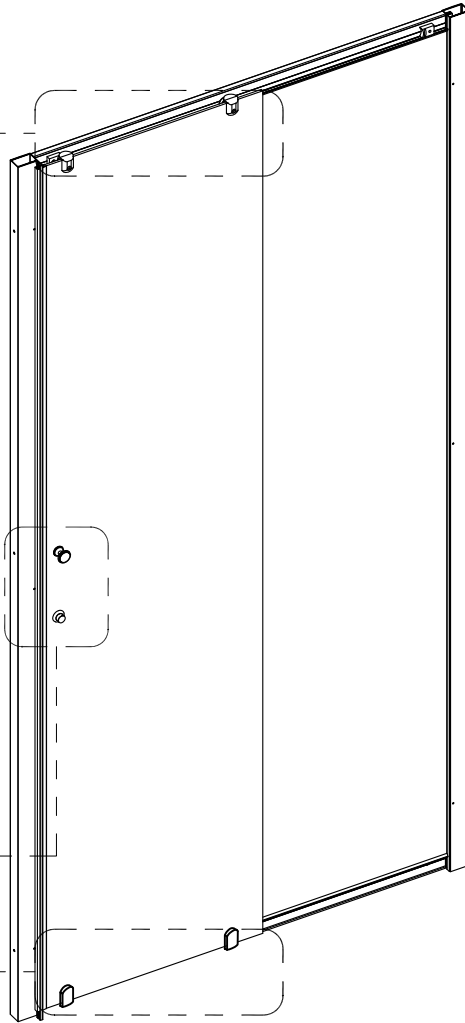

Aqua i
Shower Enclosures

Ø6mm

Ø2.8mm

1 X2	2 X1	3 X1	4 ST3.9X35 X8	5 X2	6 BT3.9X10 X2
-------------	-------------	-------------	-------------------------	-------------	-------------------------

Ø6mm

7

X6

5

X3

4

ST3.9X35

X3

10

X1

20

X1

16

X1

17

ST3.5X10

X6

18

X6

12

1

Ø2.8mm

18

17

18

19

X2