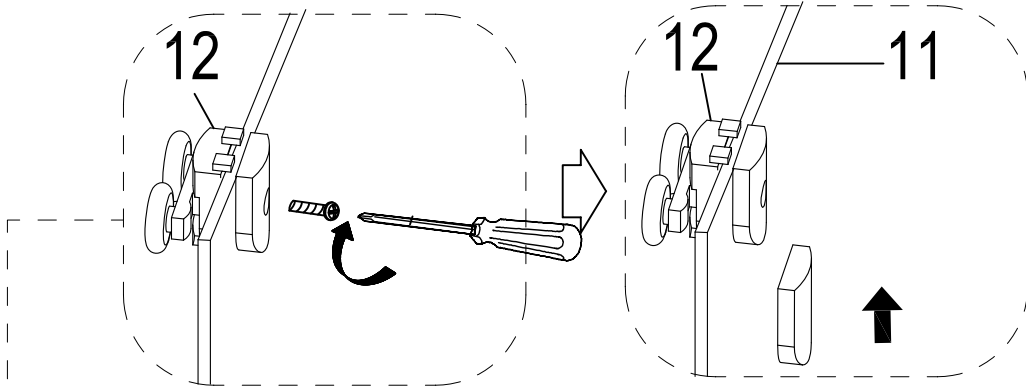

Aqua i
Shower Enclosures

Ø6mm

Ø2.8mm

1 X2	2 X1	3 X1	4 ST3.9X35 X8	5 X2	6 BT3.9X10 X2
-------------	-------------	-------------	-------------------------	-------------	-------------------------

Ø6mm

7

X6

5

X3

4

ST3.9X35

X3

10

X1

20

X1

16

X1

17

ST3.5X10

X6

18

X6

12

1

Ø2.8mm

18

17

18

19

X2