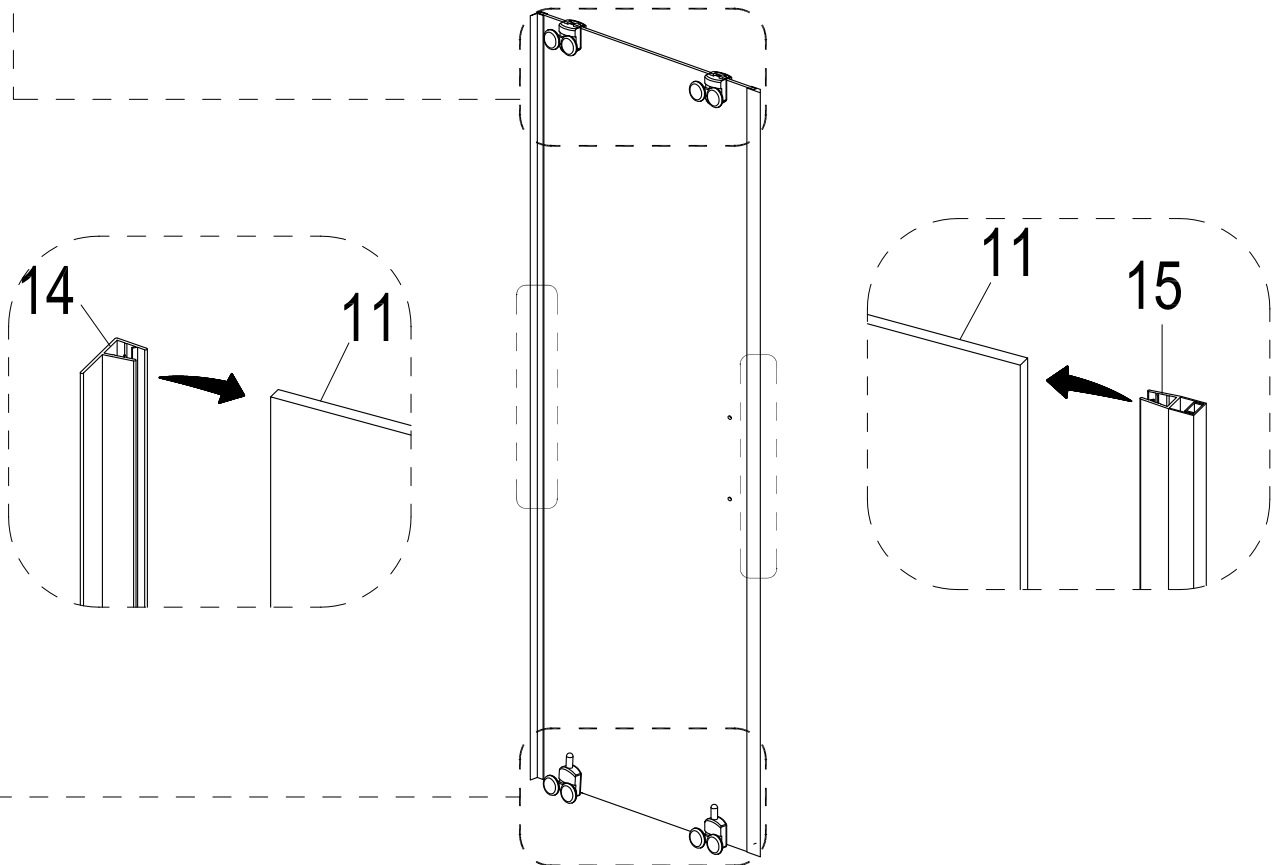

Aqua i
Shower Enclosures

Ø6mm

Ø2.8mm

1 X2	2 X1	3 X1	4 ST3.9X35 X8	5 X2	6 BT3.9X10 X2
-------------	-------------	-------------	-------------------------	-------------	-------------------------

Ø6mm

7

X6

5

X3

4

ST3.9X35

X3

10

X1

20

X1

16

X1

17

ST3.5X10

X6

18

X6

12

1

Ø2.8mm

18

17

18

19

X2