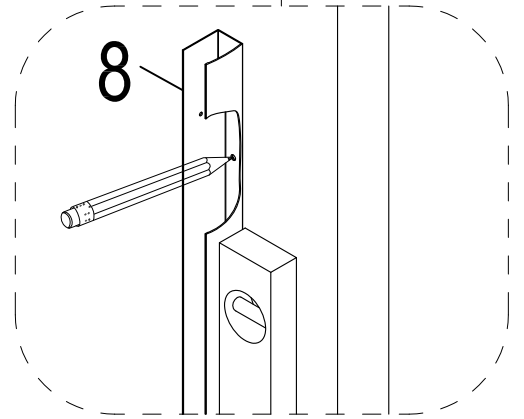

Aqua i
Shower Enclosures

Ø6mm

Ø2.8mm

1 X2	2 X1	3 X1	4 ST3.9X35 X8	5 X2	6 BT3.9X10 X2
-------------	-------------	-------------	-------------------------	-------------	-------------------------

Ø6mm

7

X6

5

8

X1

4

ST3.9X35

X3

8

X1

9

16

X1

17

ST3.5X10

X6

18

X6

12

1

Ø2.8mm

18

17

18

19

X2