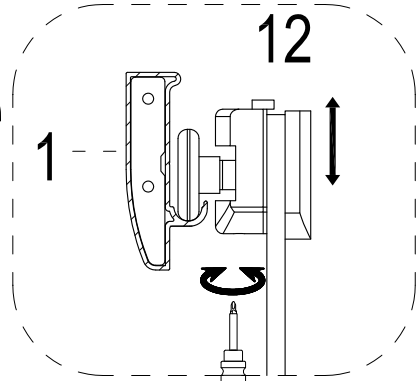

Aqua i
Shower Enclosures

Ø6mm

Ø2.8mm

1 X2	2 X1	3 X1	4 ST3.9X35 X8	5 X2	6 BT3.9X10 X2
-------------	-------------	-------------	-------------------------	-------------	-------------------------

Ø6mm

7

X6

5

16

X1

17

ST3.5X10

X6

18

X6

12

1

Ø2.8mm

18

17

18

19

X2